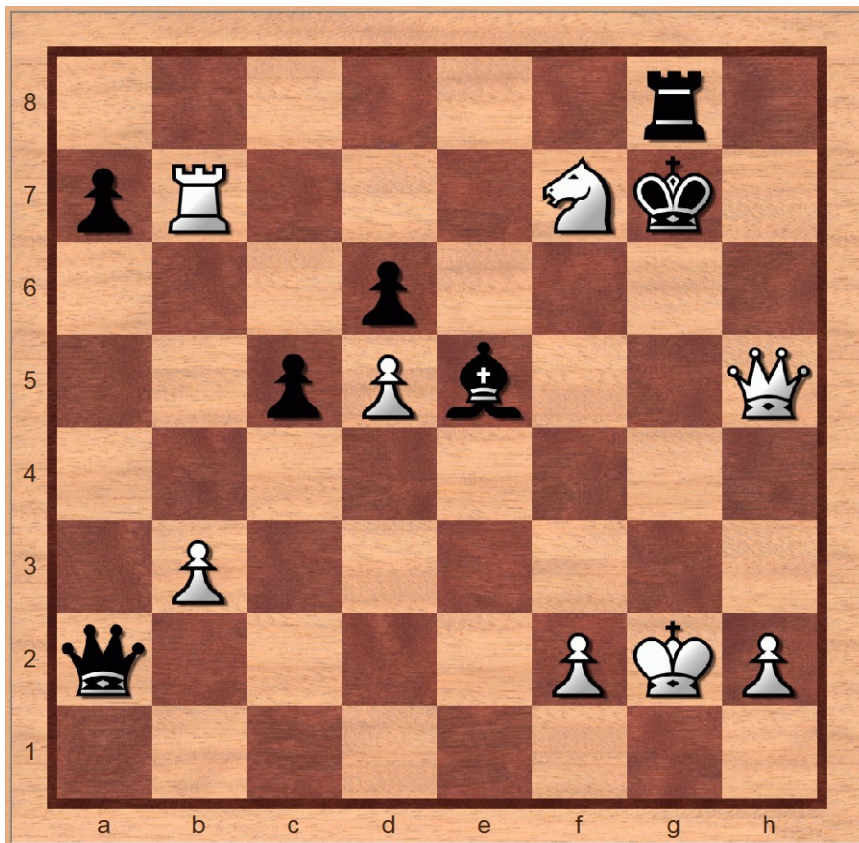

Las piezas blancas mueven y dan jaque mate en 1